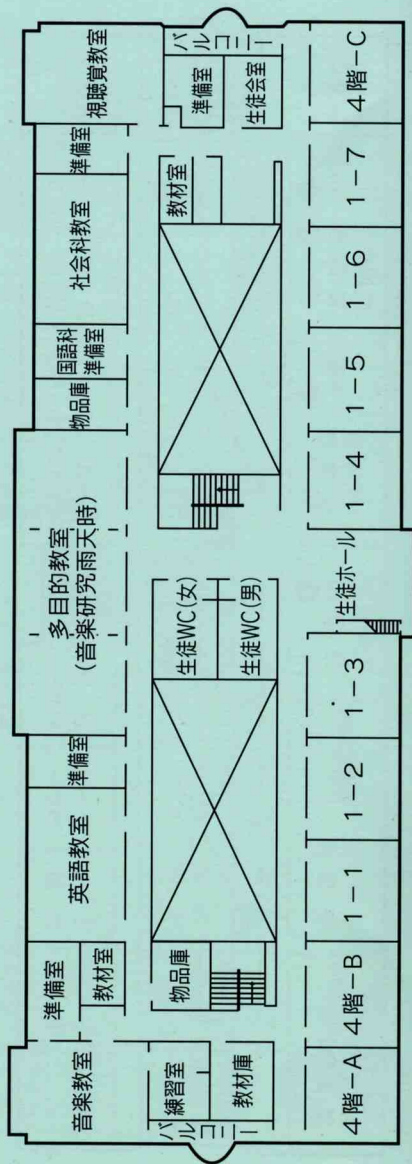

湖陵ミラクルチェンジ

今年が目玉企画! 第2体育館で
変装コンテストを行います☆
見事グランプリに輝いた人には、
素敵な商品をプレゼント!
どんな変装が見られるかは
当日のお楽しみ。
本祭1・2日目ともに10時30分から。
友達と誘い合わせて
来てください♪

NUMBER+
NUMBER

毎年恒例NUMBER+NUMBER!!
本祭初日に、生徒会が「2人ペアを作るためのある条件」を出します。そこで! うちわのナンバーをたよりに、ペアの相手を探したら、2人で本部まで!! 限定50組に景品をプレゼント☆★あなたの運命の相手が近くにいるかもしれませんよ♡

うちわ抽選会

こちらも毎年恒例! 閉会式にうちわのナンバーの抽選会をします。当選した人には超豪華な景品が待ってます☆閉会式にはうちわ持参をお忘れなく♪
※一般の方に販売しているうちわには、ナンバーがありません。御了承ください。

スタンプラリー

各バビリオン・各部局をまわって、このページの裏にあるスタンプラリー台紙にスタンプを集めてください。湖陵生は、生徒会からのヒントをもとに「WANTED」人物を探せ、その人からもスタンプがもらえます。たくさんスタンプを集めたクラスは景品がもらえます!
バビリオンと部活発表を楽しみながらスタンプをたくさん集めてください☆

一般客立入禁止 (雨天時を除く)

4階