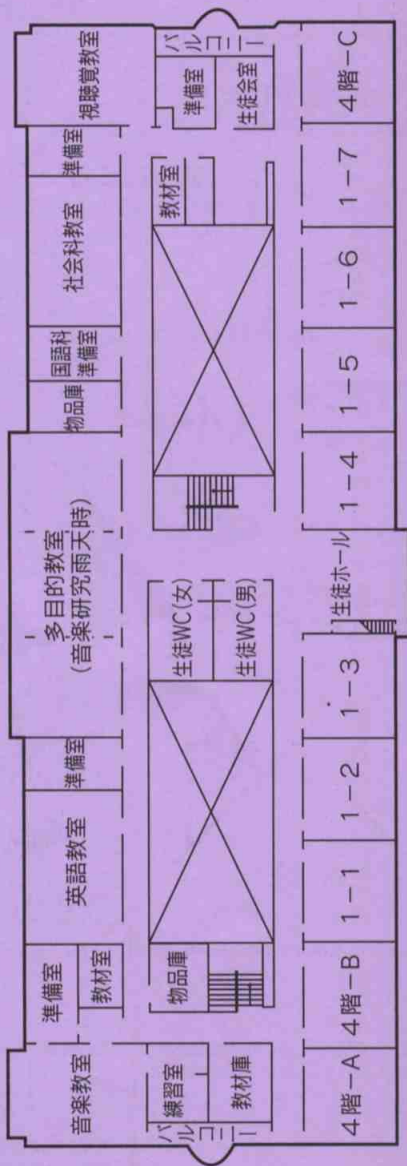

4階

一般客立入禁止 (雨天時を除く)

→ Yes、--▷ No

↓ココから↓

あなたは人間ですか?

ぼくは腐ったミカンじゃなあい!
(ノロ)ノ

いや、むしろ君こそスターだ。ある意味ね。

(´_ゝ)プッ
自惚れんなよ。

湖祭りって楽しいよね。

自分をミスドにたとえると、やはりポンデ・リングだ。

宝探し

うちわ抽選会 & Number+Number

今年も「第2期おさき委員会主催:宝探し」を開催します!!学校内にかくされた紙入りのふうせんを見つけ出して生徒会本部まで持ってきてください。開催期間は7月15日(土)10:00から景品がなくなるまで!小さいお子サマの参加をお待ちしています(´ω´)

毎年めっちゃ@人気の高いこの2つの企画のNumber+Numberのうちわ抽選会。生徒会から販売されるうちわにはナンバーをふってあります。本祭初日に生徒会から発表される条件を満たしたペアを探して下さい。閉会式にはうちわ抽選会。Number+Numberでペアが見つからなかった人もまだチャンスはあります!最後までうちわは使いますよ。両方とも豪華景品を用意してあります。※一般販売のうちわには番号が入っていませんのでご了承下さい。

あなたと一緒に心理テスト