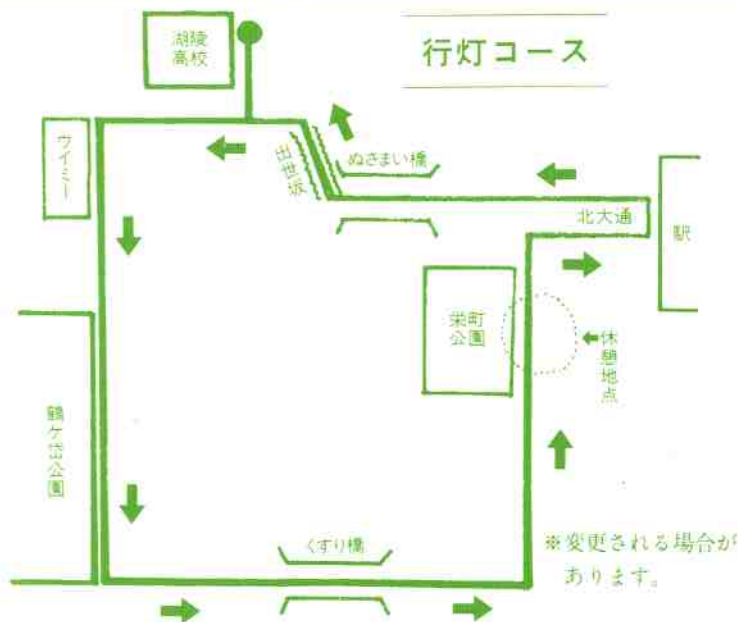

前夜祭 8/30(金)

16:30~17:30

開祭式・行灯鑑賞

17:30~19:20

行灯行列

19:20~20:30

ファイヤーストーム・フォークダンス

■行灯作品名■

<1年生>

1-1 / 無理だワニの腕立て	1-6 / あんぎゃあ!?
1-2 / ロボコン	1-7 / 天の浮船
1-3 / まねき猫	1-8 / おばけのQ太郎
1-4 / ACES HIGH (撃墜王の孤独)	1-9 / まんが日本昔ばなし
1-5 / POPEYE	1-10 / 鼠小僧次郎吉

<2年生>

2-1 / ガメラの親子	2-6 / スフィンクス
2-2 / 奈良の大仏	2-7 / 納涼
2-3 / まねき猫	2-8 / ドリームトラクター
2-4 / ケロヨンとぞうさん	2-9 / お菓子のカールのおじさん
2-5 / 孔雀	2-10 / STAY PUFT MARSHMALLOW MAN

<3年生>

3-1 / 桃太郎	3-6 / 龍
3-2 / ドラゴン!!	3-7 / 人魚
3-3 / 勸進帳	3-8 / 金太郎
3-4 / 虎	3-9 / かぐや姫
3-5 / ドラちゃん	3-10 / キングコング